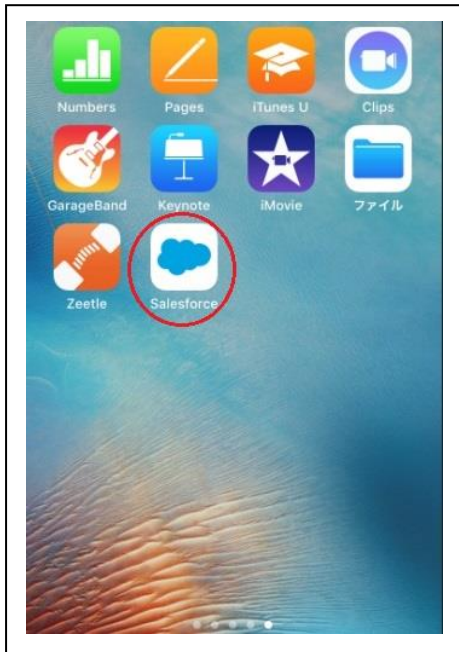

## コネクヤリのログイン (スマホ)

スマホタブレット端末でコネクヤリにログインするためのマニュアルです。

1. スマホ画面でセールスフォースのアイコンをタップする。
2. **初めて**コネクヤリにログインする時は、ログイン画面が表示されるのでユーザ名、パスワードを入力し、ログインをタップする。

3. 「アクセスを許可しますか？」画面が表示されるので、「許可」をタップする。
4. 「出面画面」が表示されログイン完了。